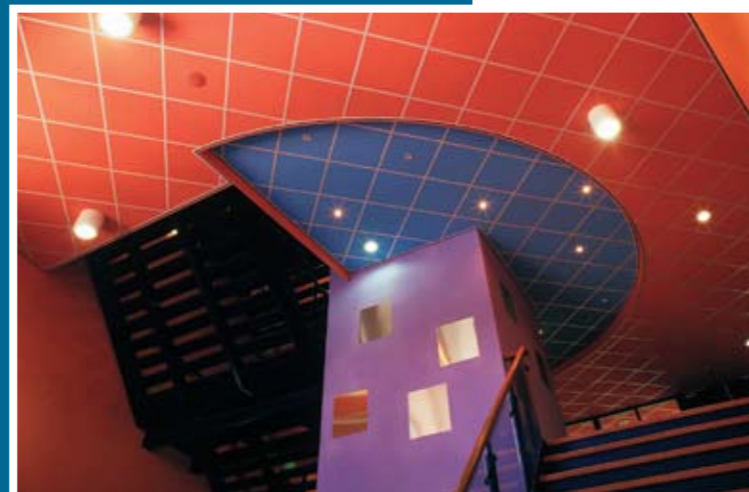

Stadhuis Nijmegen

Leen Bakker

Rockfon KRIOS

De beste prestaties en grote keuze in helder wit

Rockfon Krios is een plafondpaneel met een gladde, ijswitte, rustige uitstraling en een hoge geluidabsorptie ($aw=1,00$). Een plafondpaneel dat in alle segmenten inzetbaar is van kantoorruimtes tot schoolklassen, van winkels tot restaurant. Een zeer representatief plafond met uitstekende technische waarden. De Krios serie bestaat uit vlak inleg en shadowline panelen, bandraster en verdekte systemen. Het Rockfon Krios plafondpaneel is verkrijgbaar in zeer veel afmetingen, tot 2400 mm zowel in 600 mm als 300 mm breedte.

EDG

Trevianum

Rockfon ROYAL

Zeer breed inzetbaar, ook in de gezondheidszorg

Rockfon Royal is door de jaren heen een begrip geworden en een zeer gewaardeerde plafondplaat. De multifunctionele plaat is in ieder segment inzetbaar door de hoge technische specificaties. De serie omvat een vlak inleg en een shadowline paneel. Alle voorzieningen van een helder witte, fijne, veegvaste spuitstucstructuur en geveerde zijanten. De Royal plafondpanelen bezitten een hoge geluidabsorptie ($w = 0,85-0,90$), hoge lichtreflectie, antimicrobiële werking, zijn nat afwasbaar en voldoen aan cleanroom-classificatie: US Federal Standard 209d. Hierdoor kan de Royal uitstekend worden toegepast in natte ruimtes, laboratoria, farmaceutische en voedingsmiddelenindustrie.